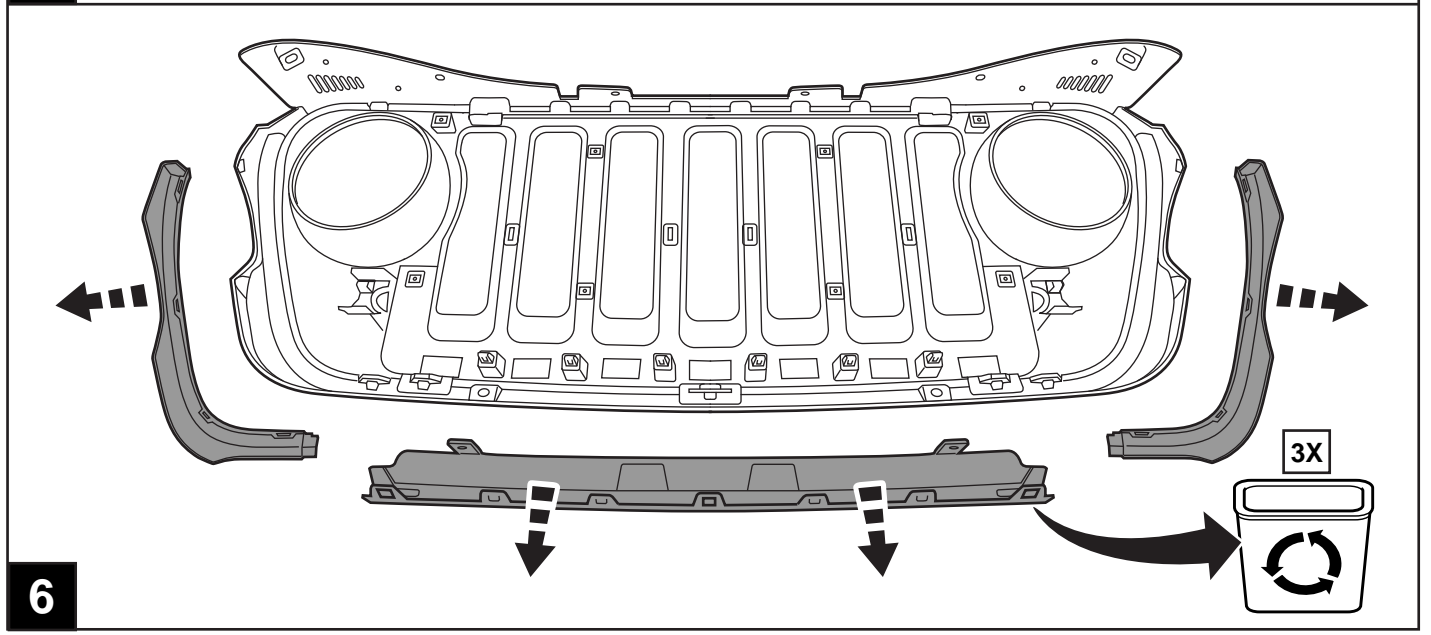

FRONT GRILLE JEEP WRANGLER

www.mopar.com

1

10

11

12