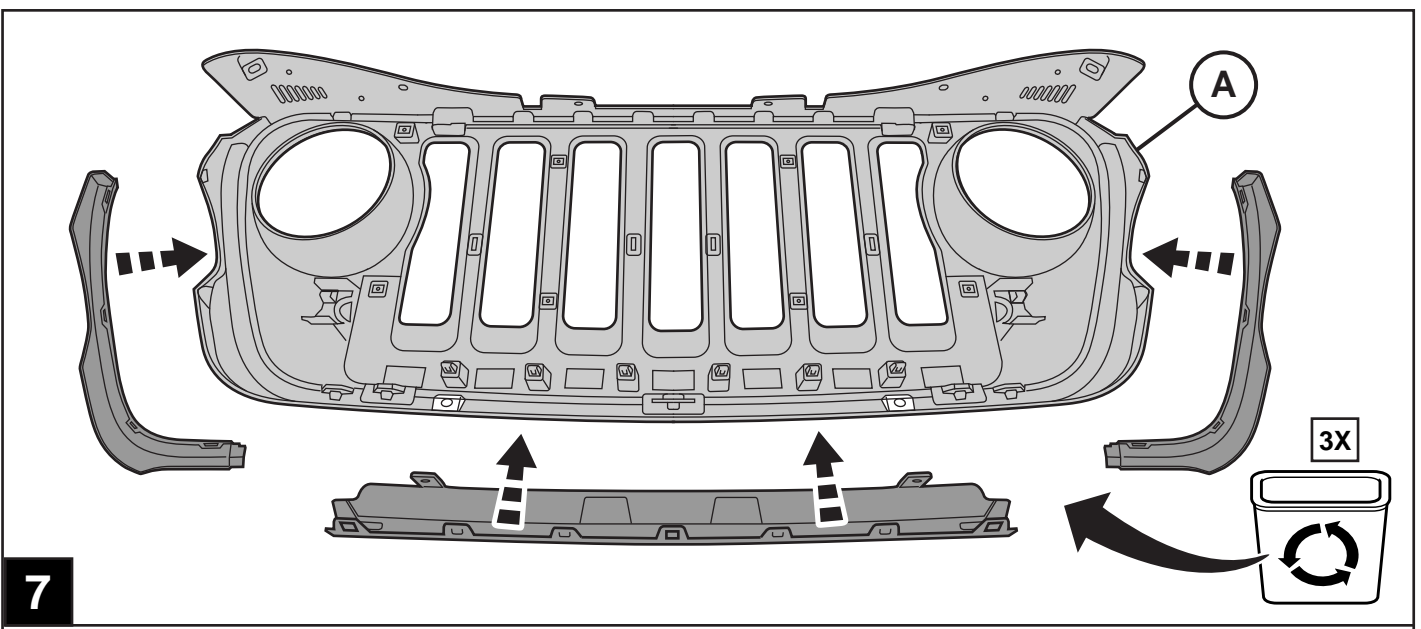

FRONT GRILLE JEEP WRANGLER

www.mopar.com

1

10

11

12