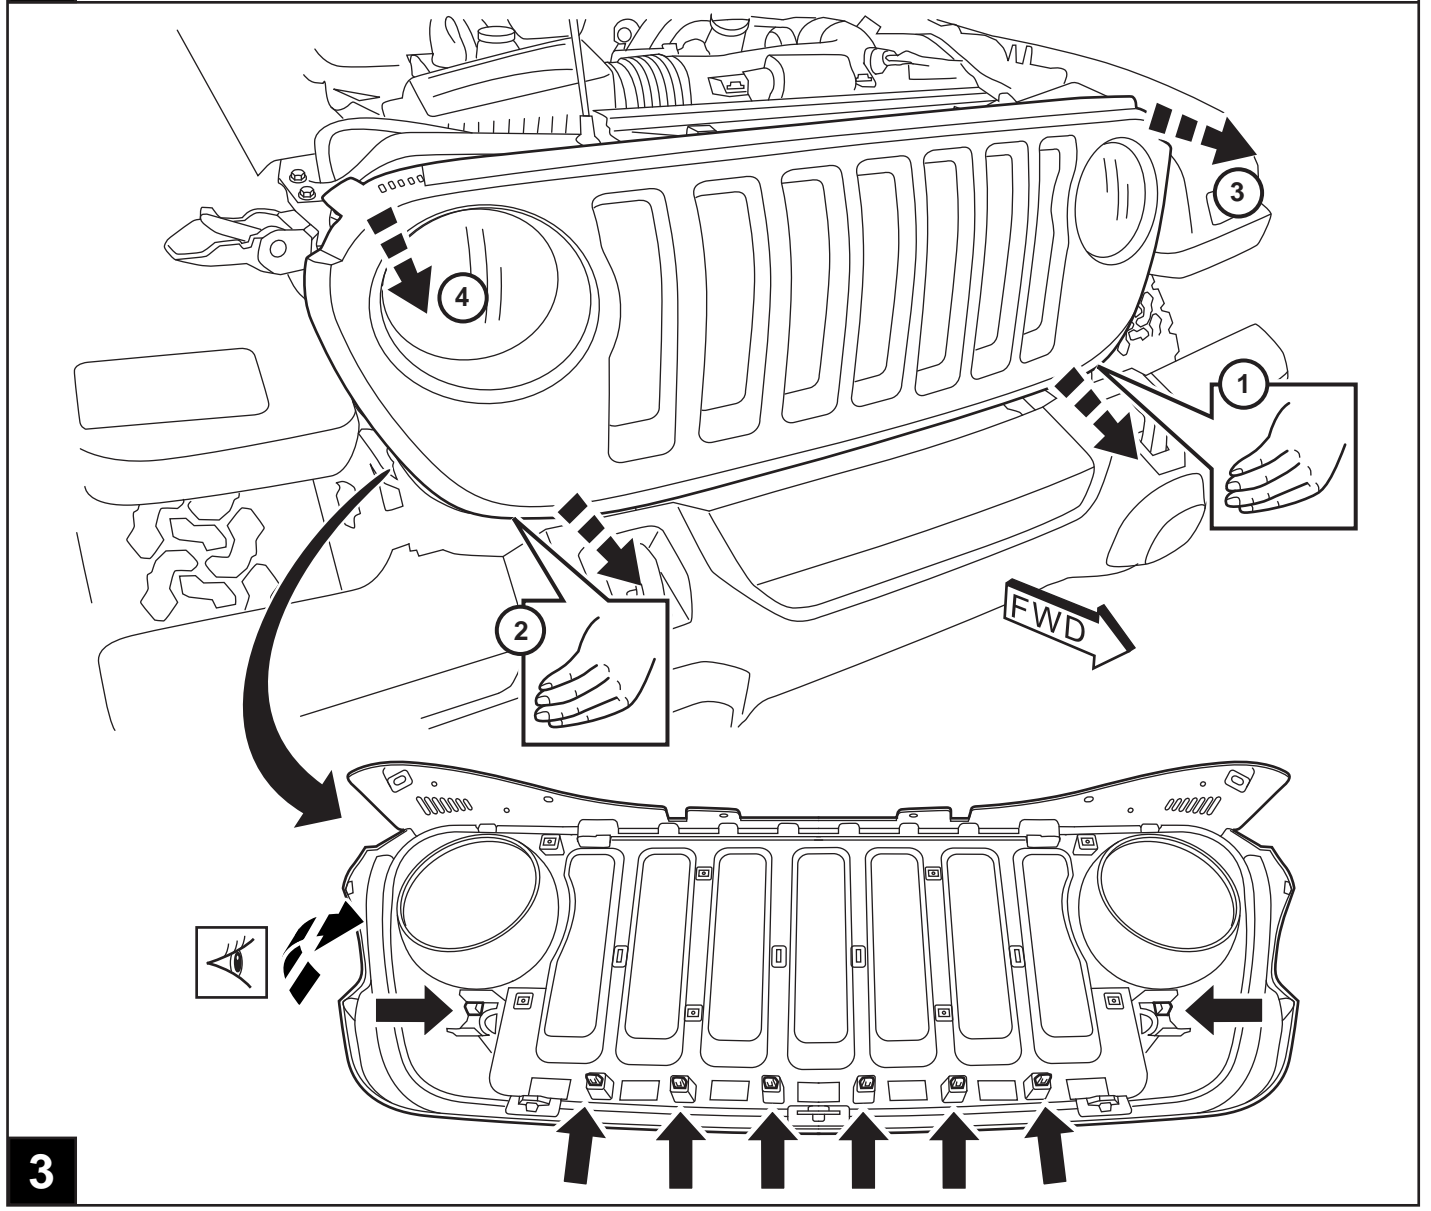

FRONT GRILLE JEEP WRANGLER

www.mopar.com

1

10

11

12