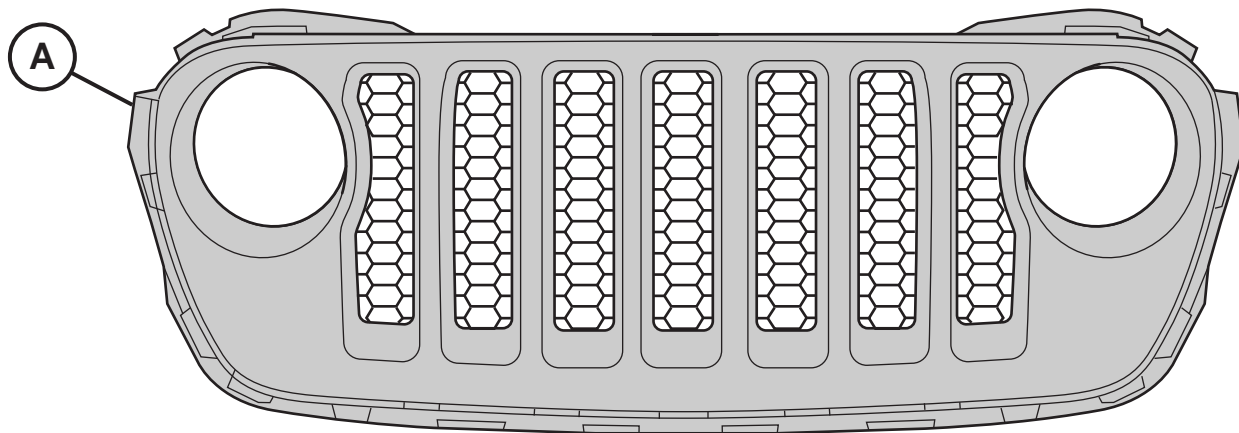

FRONT GRILLE JEEP WRANGLER

www.mopar.com

1

10

11

12